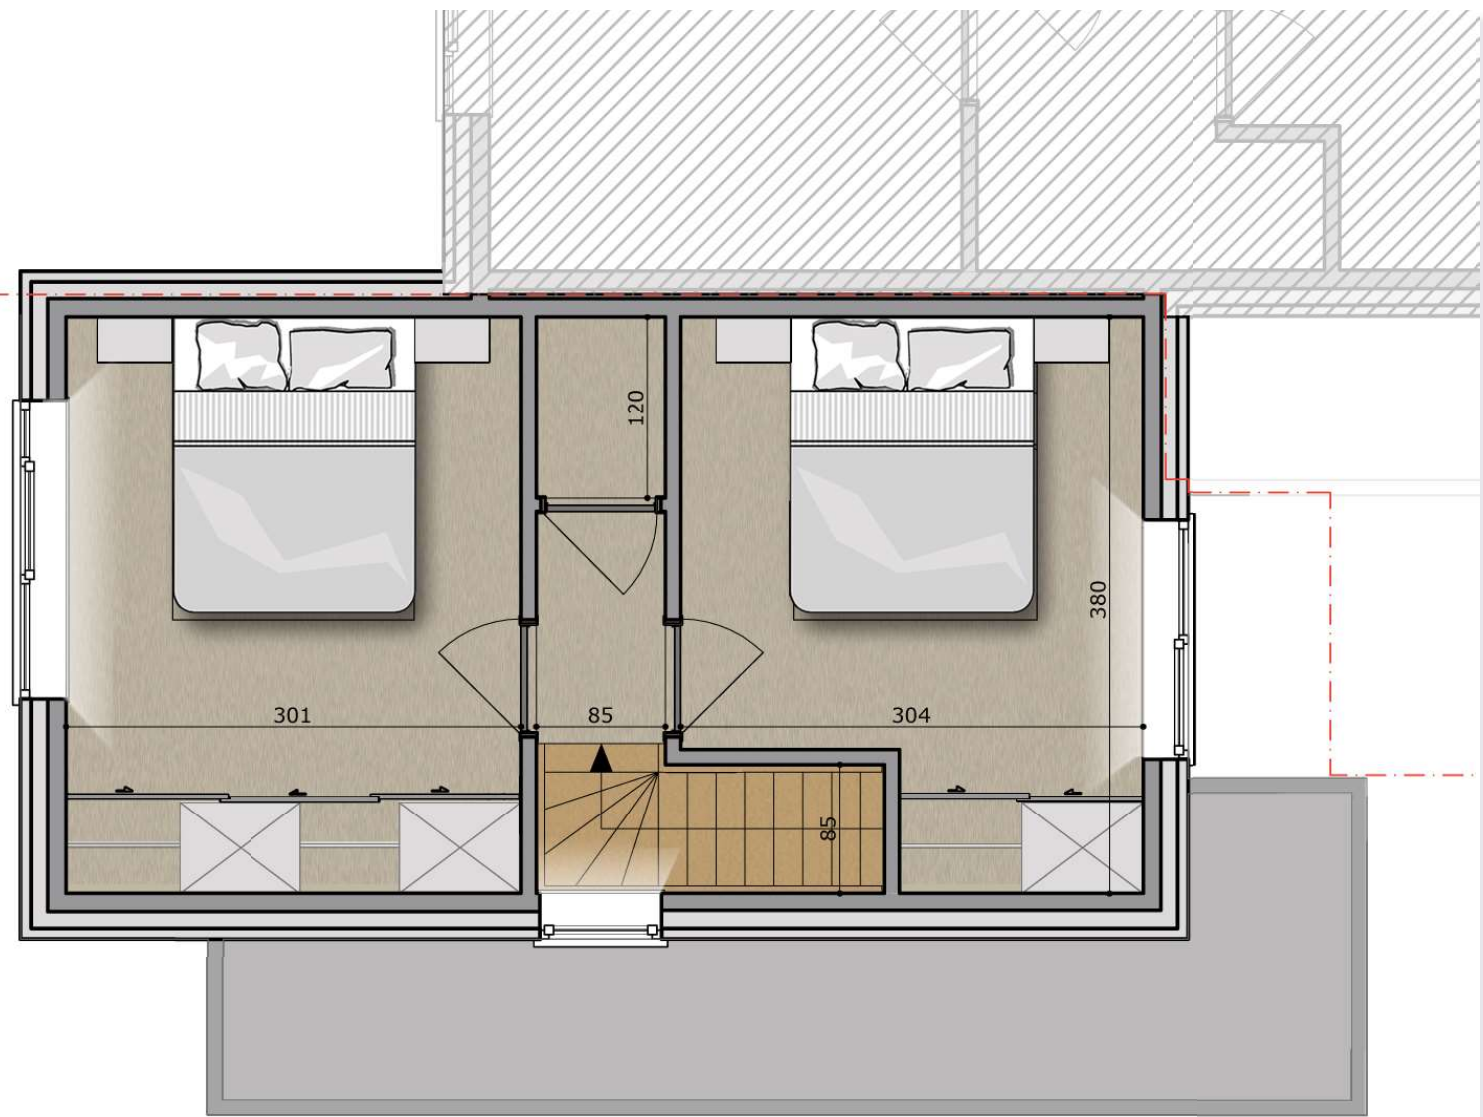

### WONING DDD

gelijkvloerse verdieping (43,10 m<sup>2</sup>) - schaal 1/50  
bruto-oppervlakte woning : 76,20 m<sup>2</sup>

**WONING DDD**

1ste verdieping (33,10 m<sup>2</sup>) - schaal 1/50  
bruto-oppervlakte woning : 76,20 m<sup>2</sup>