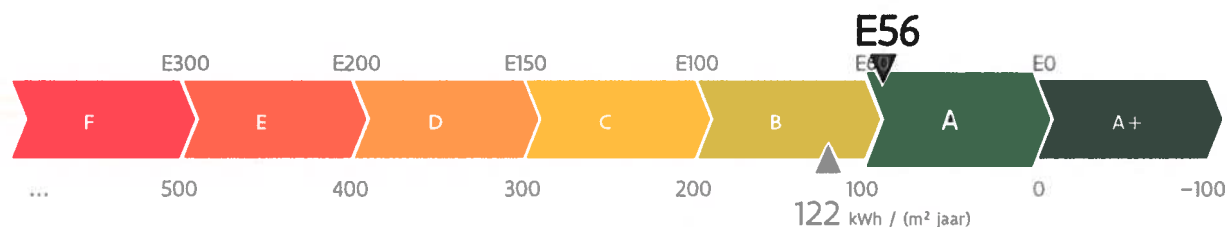

Energieprestatiecertificaat

BOUW

Residentiële eenheid

Koningin Astridlaan 6L0121, 8450 Bredene

woning, open bebouwing

Identificatiecode: 35002-G-2013_209/EP15129/A214/D01/SD001

Energielabel

De energieprestaties (E-peil, kWh/(m² jaar)) zijn bepaald via een theoretische berekening op basis van een standaardklimaat en een standaardgebruik. Ze houden geen rekening met het gedrag en het werkelijke energieverbruik van de (vorige) bewoners.