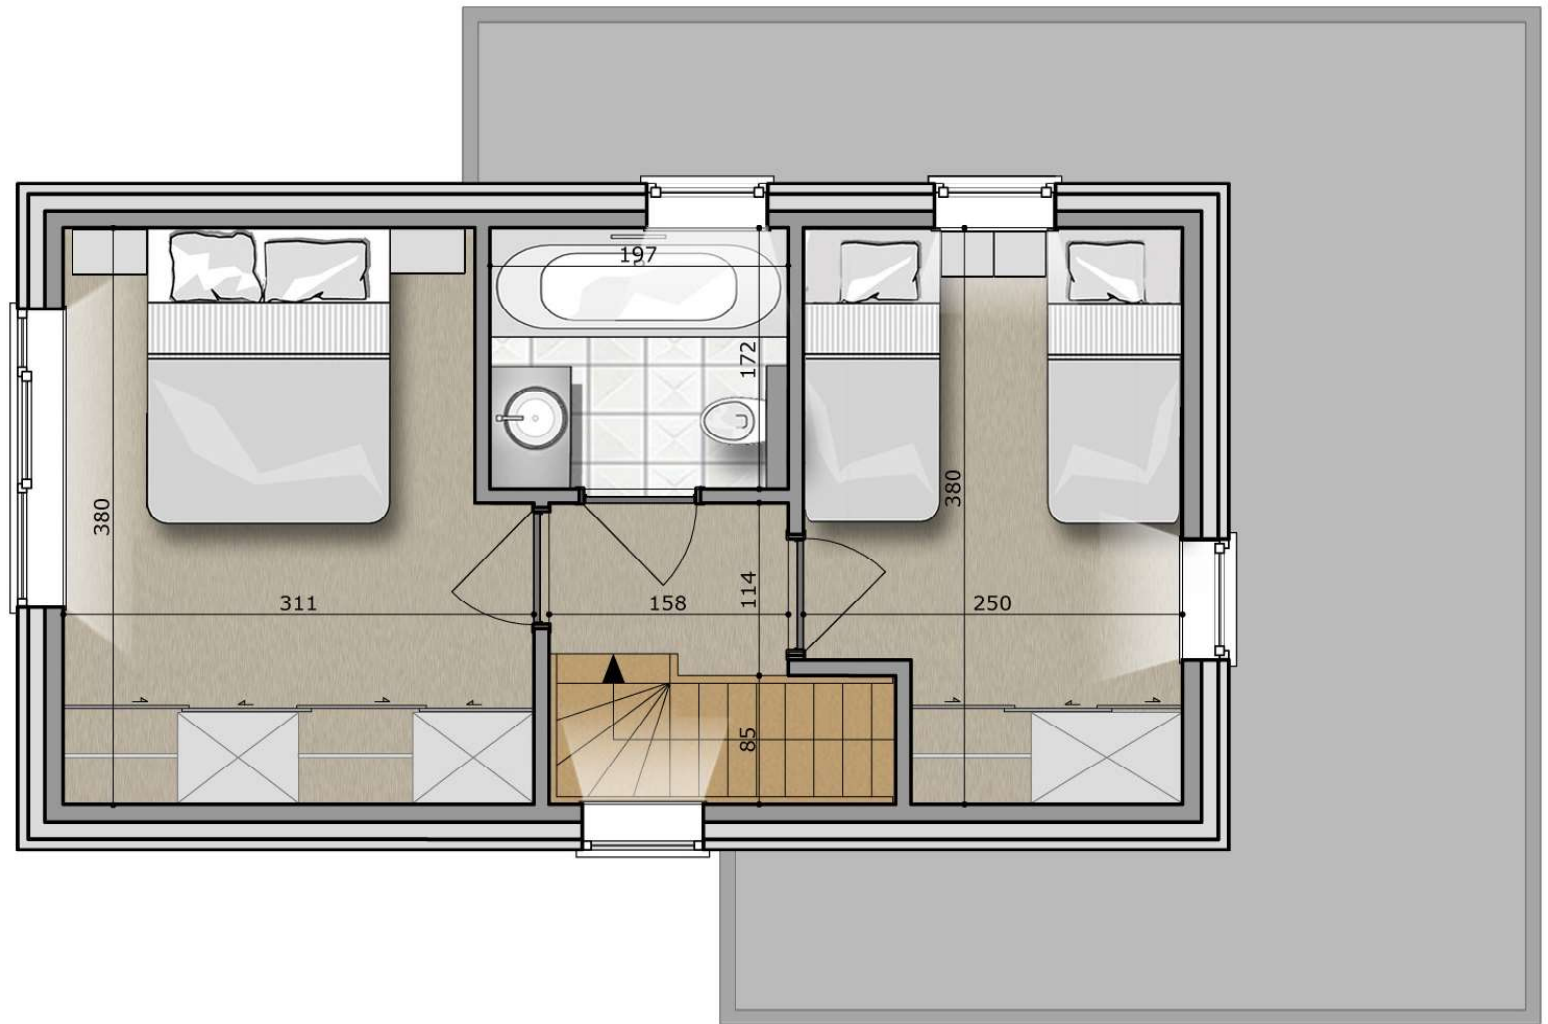

### WONING UUD

gelijkvloerse verdieping (58,8 m<sup>2</sup>) - schaal 1/50  
bruto-oppervlakte woning : 94 m<sup>2</sup>

**WONING UUD**  
1ste verdieping (35,2 m<sup>2</sup>) - schaal 1/50  
bruto-oppervlakte woning : 94 m<sup>2</sup>