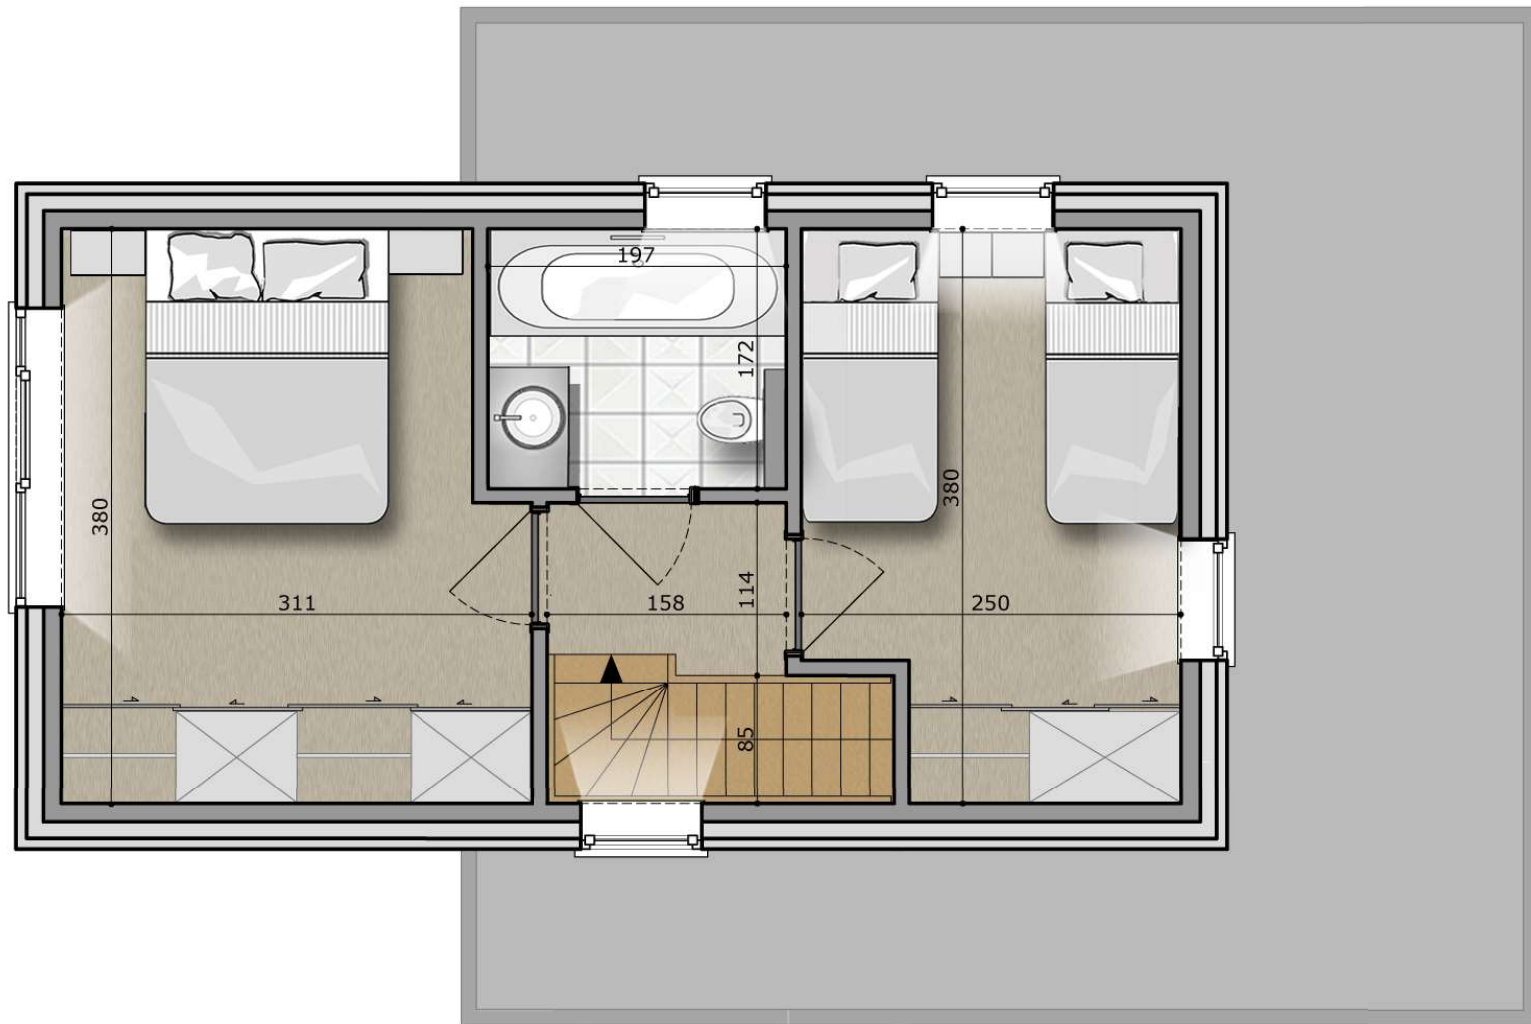

WONING UUD 
 gelijkvloerse verdieping (62,20 m²) - schaal 1/50
 bruto-oppervlakte woning : 97,40 m²

WONING UUD 
1ste verdieping (35,20 m²) - schaal 1/50
bruto-oppervlakte woning : 97,40 m²